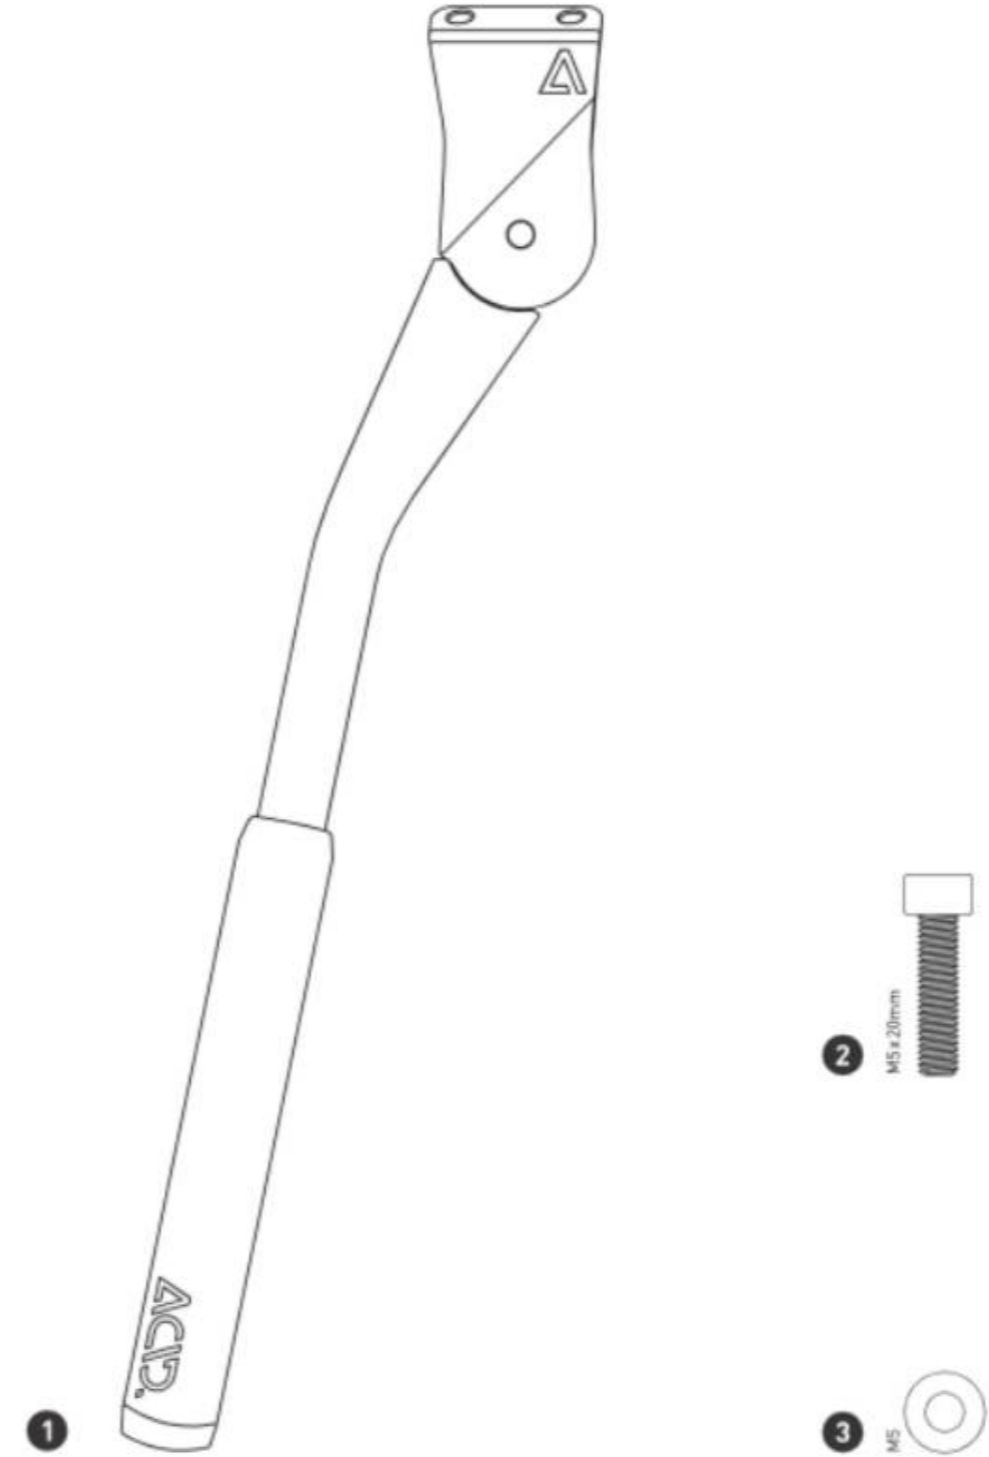

» Nepoužívejte výrobek, použité příslušenství, a vaše vozidlo, pokud zjistíte nadměrné opotřebenované nebo uvolněné šroubové spoje.

» Vozidlo nepoužívejte, pokud si všimnete prasklin, deformace nebo změny barvy.

» Nechte vozidlo ihned zkontrolovat svého prodejce, pokud zaznamenáte nadměrné opotřebení, uvolněné šroubové spoje, deformace, praskliny nebo změny barvy.

ČIŠTĚNÍ A PÉČE

OZNÁMENÍ! Nebezpečí poškození! Nesprávná manipulace s čisticími prostředky může způsobit poškození výrobku.

» Nepoužívejte agresivní čisticí prostředky, kartáče s kovovými nebo nylonovými štětinami popřípadě ostré nebo kovové čisticí předměty jako například nože, tvrdé špachtle a podobně. To může poškodit povrchy a produkt.

Výrobek pravidelně čistěte vodou (přidávejte a v případě potřeby jemný čisticí prostředek) a měkký hadřík.

Skladování Všechny díly musí být před uskladněním zcela suché.

• Výrobek vždy skladujte na suchém místě.

• Chraňte výrobek před přímým slunečním zářením.

ODPOVĚDNOST ZA MATERIÁLOVÉ VADY Pokud se vyskytnou nějaké závady, kontaktujte prosím prodejce, u kterého jste výrobek zakoupili.

Uschovejte je prosím na bezpečném místě.

Při používání stojanu mějte na paměti, oblast použití modelu kola vždy změny klasifikační kategorie 2.

Dále návod k instalaci (zejména utahovací momenty šroubů) a je třeba dodržovat předepsané intervaly údržby.

Montáž

- **1** x 1 **Stojan**
- **2** x 2 **Šroub M5 x 20 mm**
- **3** x 2 **Podložka M5**